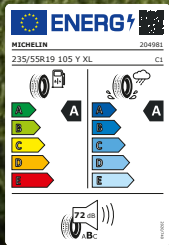

**Anpfiff für unsere
Reifen-Angebote!**

**Fan werden
und keine
Gewinnspiele
verpassen!**

Mehr dazu im Innenteil oder unter
www.facebook.com/efronlineofficial

*Abbildung ähnlich. Preis mit Felge und Montage inkl. 19 % MwSt. zzgl. RDKS- und Einstellarbeiten, falls RDKS notwendig ist. Fragen Sie Ihren Reifenfachhändler. Meist lieferbar innerhalb 24 Stunden. Angebot nur solange der Vorrat reicht. Druckfehler und Irrtümer vorbehalten. Weitere Infos: www.efr-online.de