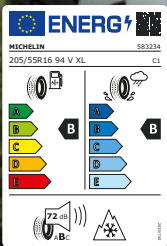

Sicher und günstig unterwegs.

109 €*

MICHELIN
CROSSCLIMATE 3
205/55 R16 94V XL

Mein Tipp – der MICHELIN CROSSCLIMATE 3!

*Abbildung ähnlich. Der Preis versteht sich pro Reifen, ohne Felge und ohne Montage inkl. 19 % MwSt. Meist lieferbar innerhalb von 24 Stunden. Angebot gültig solange der Vorrat reicht. Druckfehler und Irrtümer vorbehalten. Weitere Infos: www.efr-online.de