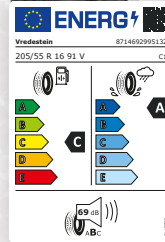

ALU-KOMPLETTRAD

259 €*

RIAL ASTORGA
polar-silber 6,5x16
z. B. mit
MICHELIN PRIMACY
5 ENERGY
205/60 R16 96V XL
z. B. für Ford Focus/
Škoda Octavia/VW Taigo

ALU-KOMPLETTRAD

229 €*

**RC-DESIGN RC32 himalaya-
grey front-poliert 7x17**
z. B. mit
BARUM BRAVURIS 6
225/45 R17 91Y
z. B. für
Mercedes CLA/
Kia Pro Creed/Hyundai i30