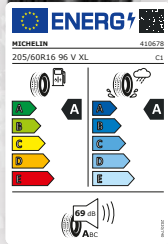

ALU-KOMPLETTRAD

259 €*

RIAL ASTORGA
polar-silber 6,5x16
z. B. mit
MICHELIN PRIMACY
5 ENERGY
205/60 R16 96V XL
z. B. für Ford Focus/
Škoda Octavia/VW Taigo

ALU-KOMPLETTRAD

229 €*

**RC-DESIGN RC32 himalaya-
grey front-poliert 7x17**
z. B. mit
BARUM BRAVURIS 6
225/45 R17 91Y
z. B. für
Mercedes CLA/
Kia Pro Creed/Hyundai i30