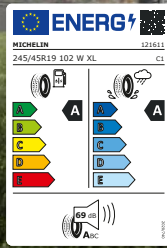

205 €*

MICHELIN
PRIMACY 5 ENERGY
245/45 R19 102W EL

NEU